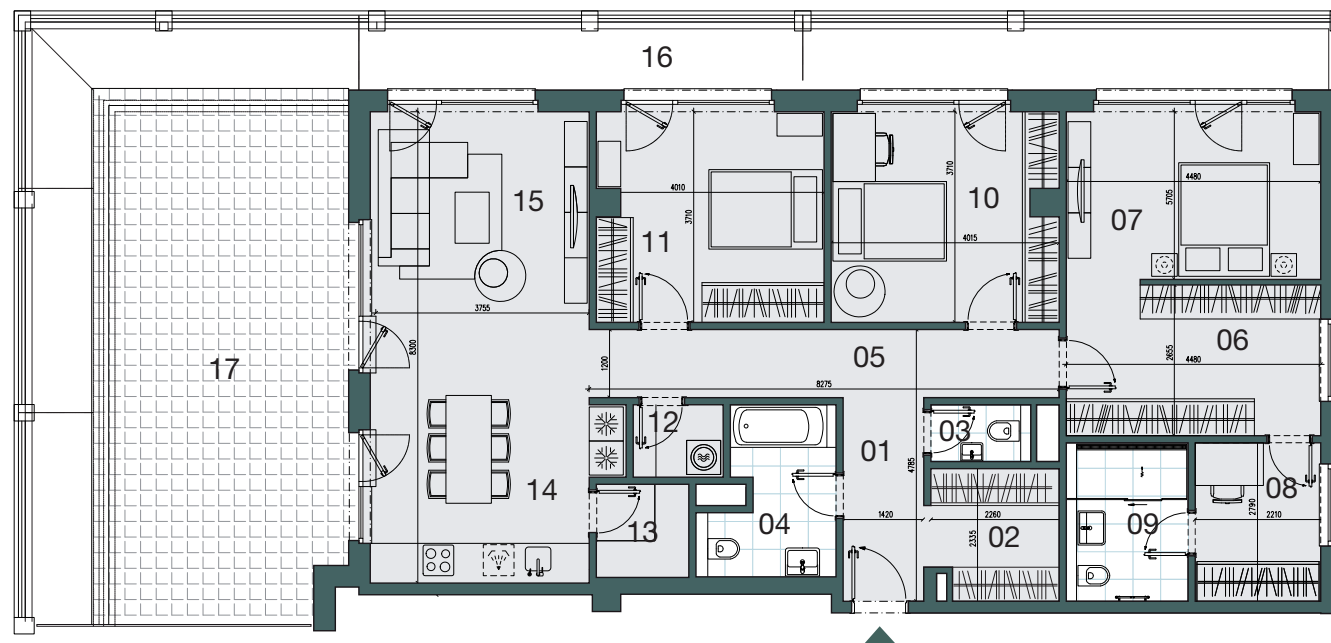

OLIVIA

R E S I D E N C E

APT. 15.01

ŠTVORIZBOVÝ APARTMÁN

/ 4-ROOM APARTMENT 15.NP - 14.POSCHODIE/ 14TH FLOOR

01	CHODBA 1 / CORRIDOR 1	5,09 m ²
02	ŠATNÍK 1 / WARDROBE 1	5,18 m ²
03	WC / TOILET	1,76 m ²
04	KÚPEĽŇA 1 / BATHROOM 1	6,09 m ²
05	CHODBA 2 / CORRIDOR 2	9,93 m ²
06	ŠATNÍK 2 / WARDROBE 2	12,34 m ²
07	SPÁĽŇA / BEDROOM	13,21 m ²
08	ŠATNÍK 3 / WARDROBE 3	6,17 m ²
09	KÚPEĽŇA 2 / BATHROOM 2	5,98 m ²
10	IZBA 1 / ROOM 1	14,64 m ²
11	IZBA 2 / ROOM 2	2,02 m ²
12	PRÍRUČNÝ SKLAD / STOCK	2,84 m ²
13	ŠPAJZA / PANTRY	18,04 m ²
14	KUCHYŇA / KITCHEN	14,78 m ²
15	OBÝVACIA IZBA / LIVING ROOM	132,73 m²

PLOCHA APARTMÁNU / APARTMENT AREA

16	BALKÓN / BALCONY	20,48 m ²
17	TERASA / TERRACE	59,80 m ²

Umiestnenie na poschodí

Poschodie

Skutočné rozmery a plochy jednotlivých miestností môžu vykazovať odchýlky od prezentácie.
Riešenie zariadenia je ilustračné. Výmera miestností je vrátane príruroviek.