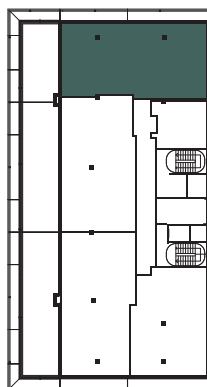

OLIVIA

R E S I D E N C E

APT. 15.01

ŠTVORIZBOVÝ APARTMÁN

/ 4-ROOM APARTMENT 15.NP - 14.POSCHODIE/ 14TH FLOOR

01	CHODBA 1 / CORRIDOR 1	5,09 m ²
02	ŠATNÍK 1 / WARDROBE 1	5,18 m ²
03	WC / TOILET	1,76 m ²
04	KÚPEĽŇA 1 / BATHROOM 1	6,09 m ²
05	CHODBA 2 / CORRIDOR 2	9,93 m ²
06	ŠATNÍK 2 / WARDROBE 2	12,34 m ²
07	SPÁĽŇA / BEDROOM	13,21 m ²
08	ŠATNÍK 3 / WARDROBE 3	6,17 m ²
09	KÚPEĽŇA 2 / BATHROOM 2	5,98 m ²
10	IZBA 1 / ROOM 1	14,64 m ²
11	IZBA 2 / ROOM 2	2,02 m ²
12	PRÍRUČNÝ SKLAD / STOCK	2,84 m ²
13	ŠPAJZA / PANTRY	18,04 m ²
14	KUCHYŇA / KITCHEN	14,78 m ²
15	OBÝVACIA IZBA / LIVING ROOM	132,73 m²

PLOCHA APARTMÁNU / APARTMENT AREA

16	BALKÓN / BALCONY	20,48 m ²
17	TERASA / TERRACE	59,80 m ²

Umiestnenie na poschodí

Poschodie

Skutočné rozmery a plochy jednotlivých miestností môžu vykazovať odchýlky od prezentácie.
Riešenie zariadenia je ilustračné. Výmera miestností je vrátane príruroviek.